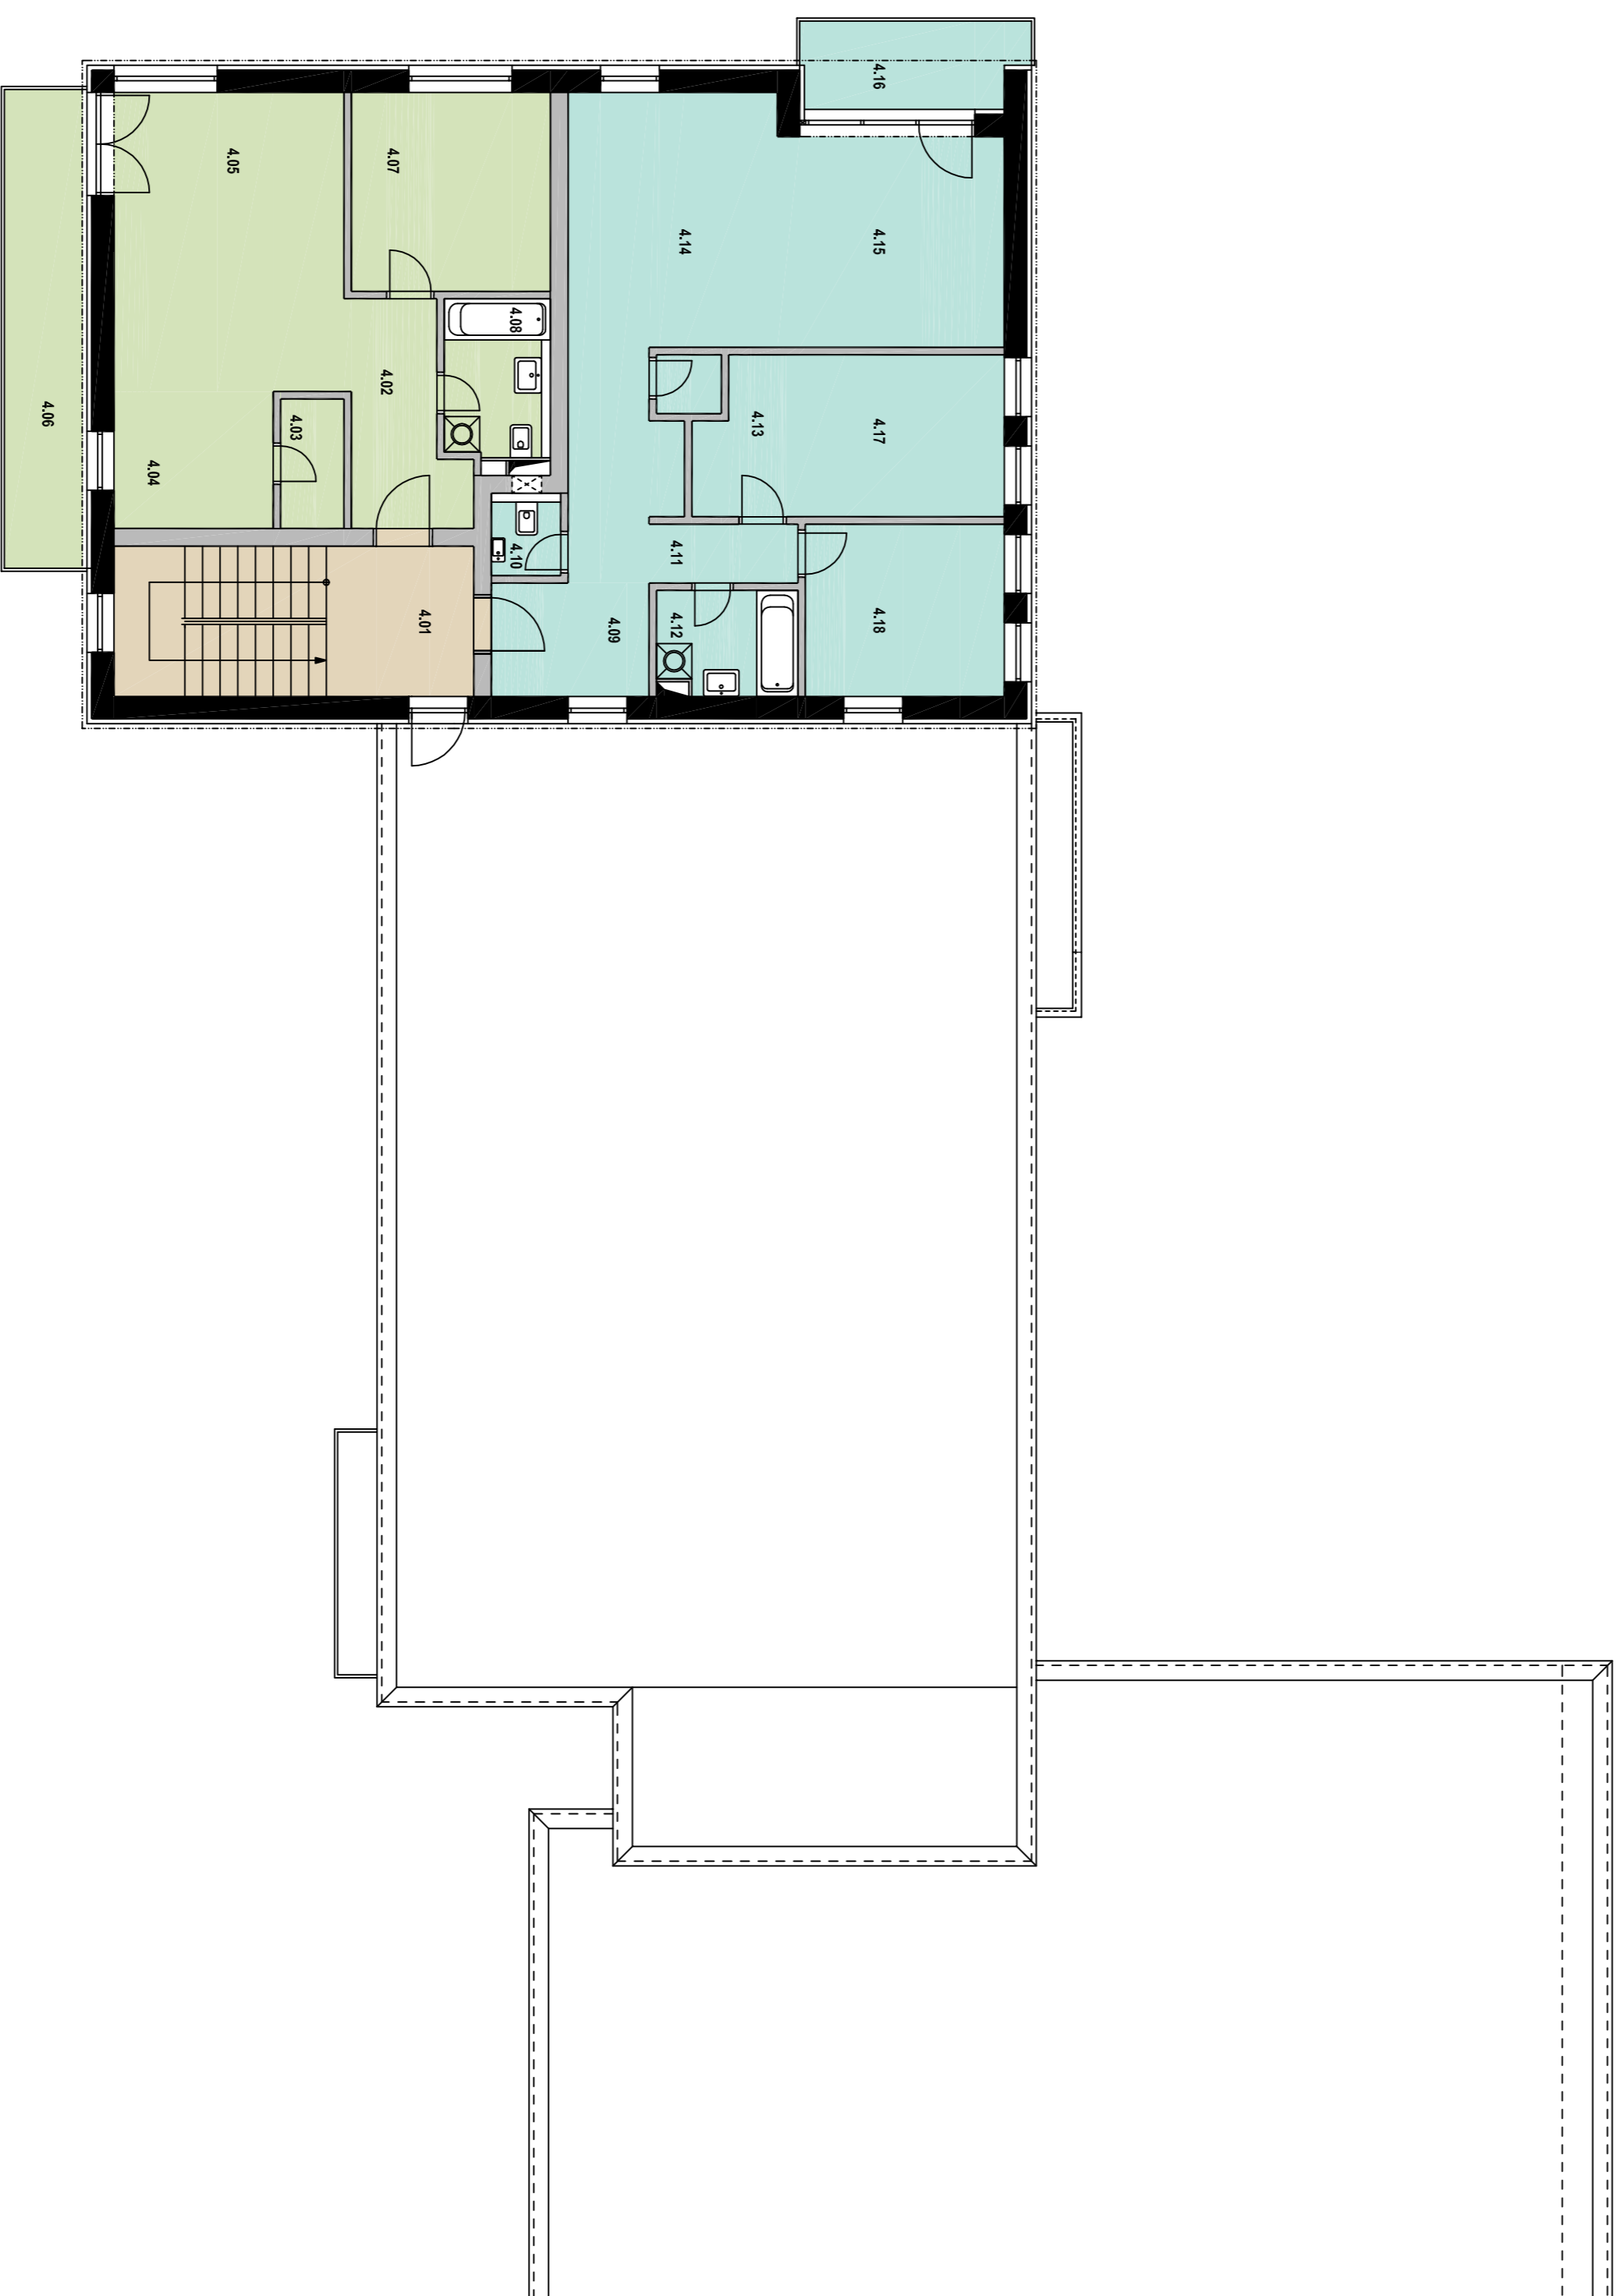

# PÔDORYS 4. POSCHODIA

BYTOVÝ DOM DOLNÁ KRUPÁ, TRNAVA

## LEGENDA MIESTNOSTÍ

Č.Ú.	NÁZOV MIESTNOSTI	POCICH (m <sup>2</sup> )
4.01	SCHODISKO	18,65
<b>BTT 4.4 - 4.13 m<sup>2</sup></b>		
4.02	VSTUPNÉ ZUJEBRE	6,77
4.03	SPALZA	2,36
4.04	KUCHYNA	6,37
4.05	OBYVAČKA + JEJALEN	20,19
4.06	BALKON	11,11
4.07	SPALVA	11,39
4.08	KUPELNA	5,15
<b>BTT 4.15 - 4.19 m<sup>2</sup></b>		
4.09	VSTUPNÉ ZUJEBRE	5,15
4.10	WC	1,66
4.11	CHODBA	9,46
4.12	KUPELNA	4,32
4.13	SPALZA	1,10
4.14	KUCHYNA + JEJALEN	15,55
4.15	OBYVAČKA + JEJALEN	14,36
4.16	BALKON	6,37
4.17	SPALVA	13,87
4.18	DETSKAIZBA	9,87