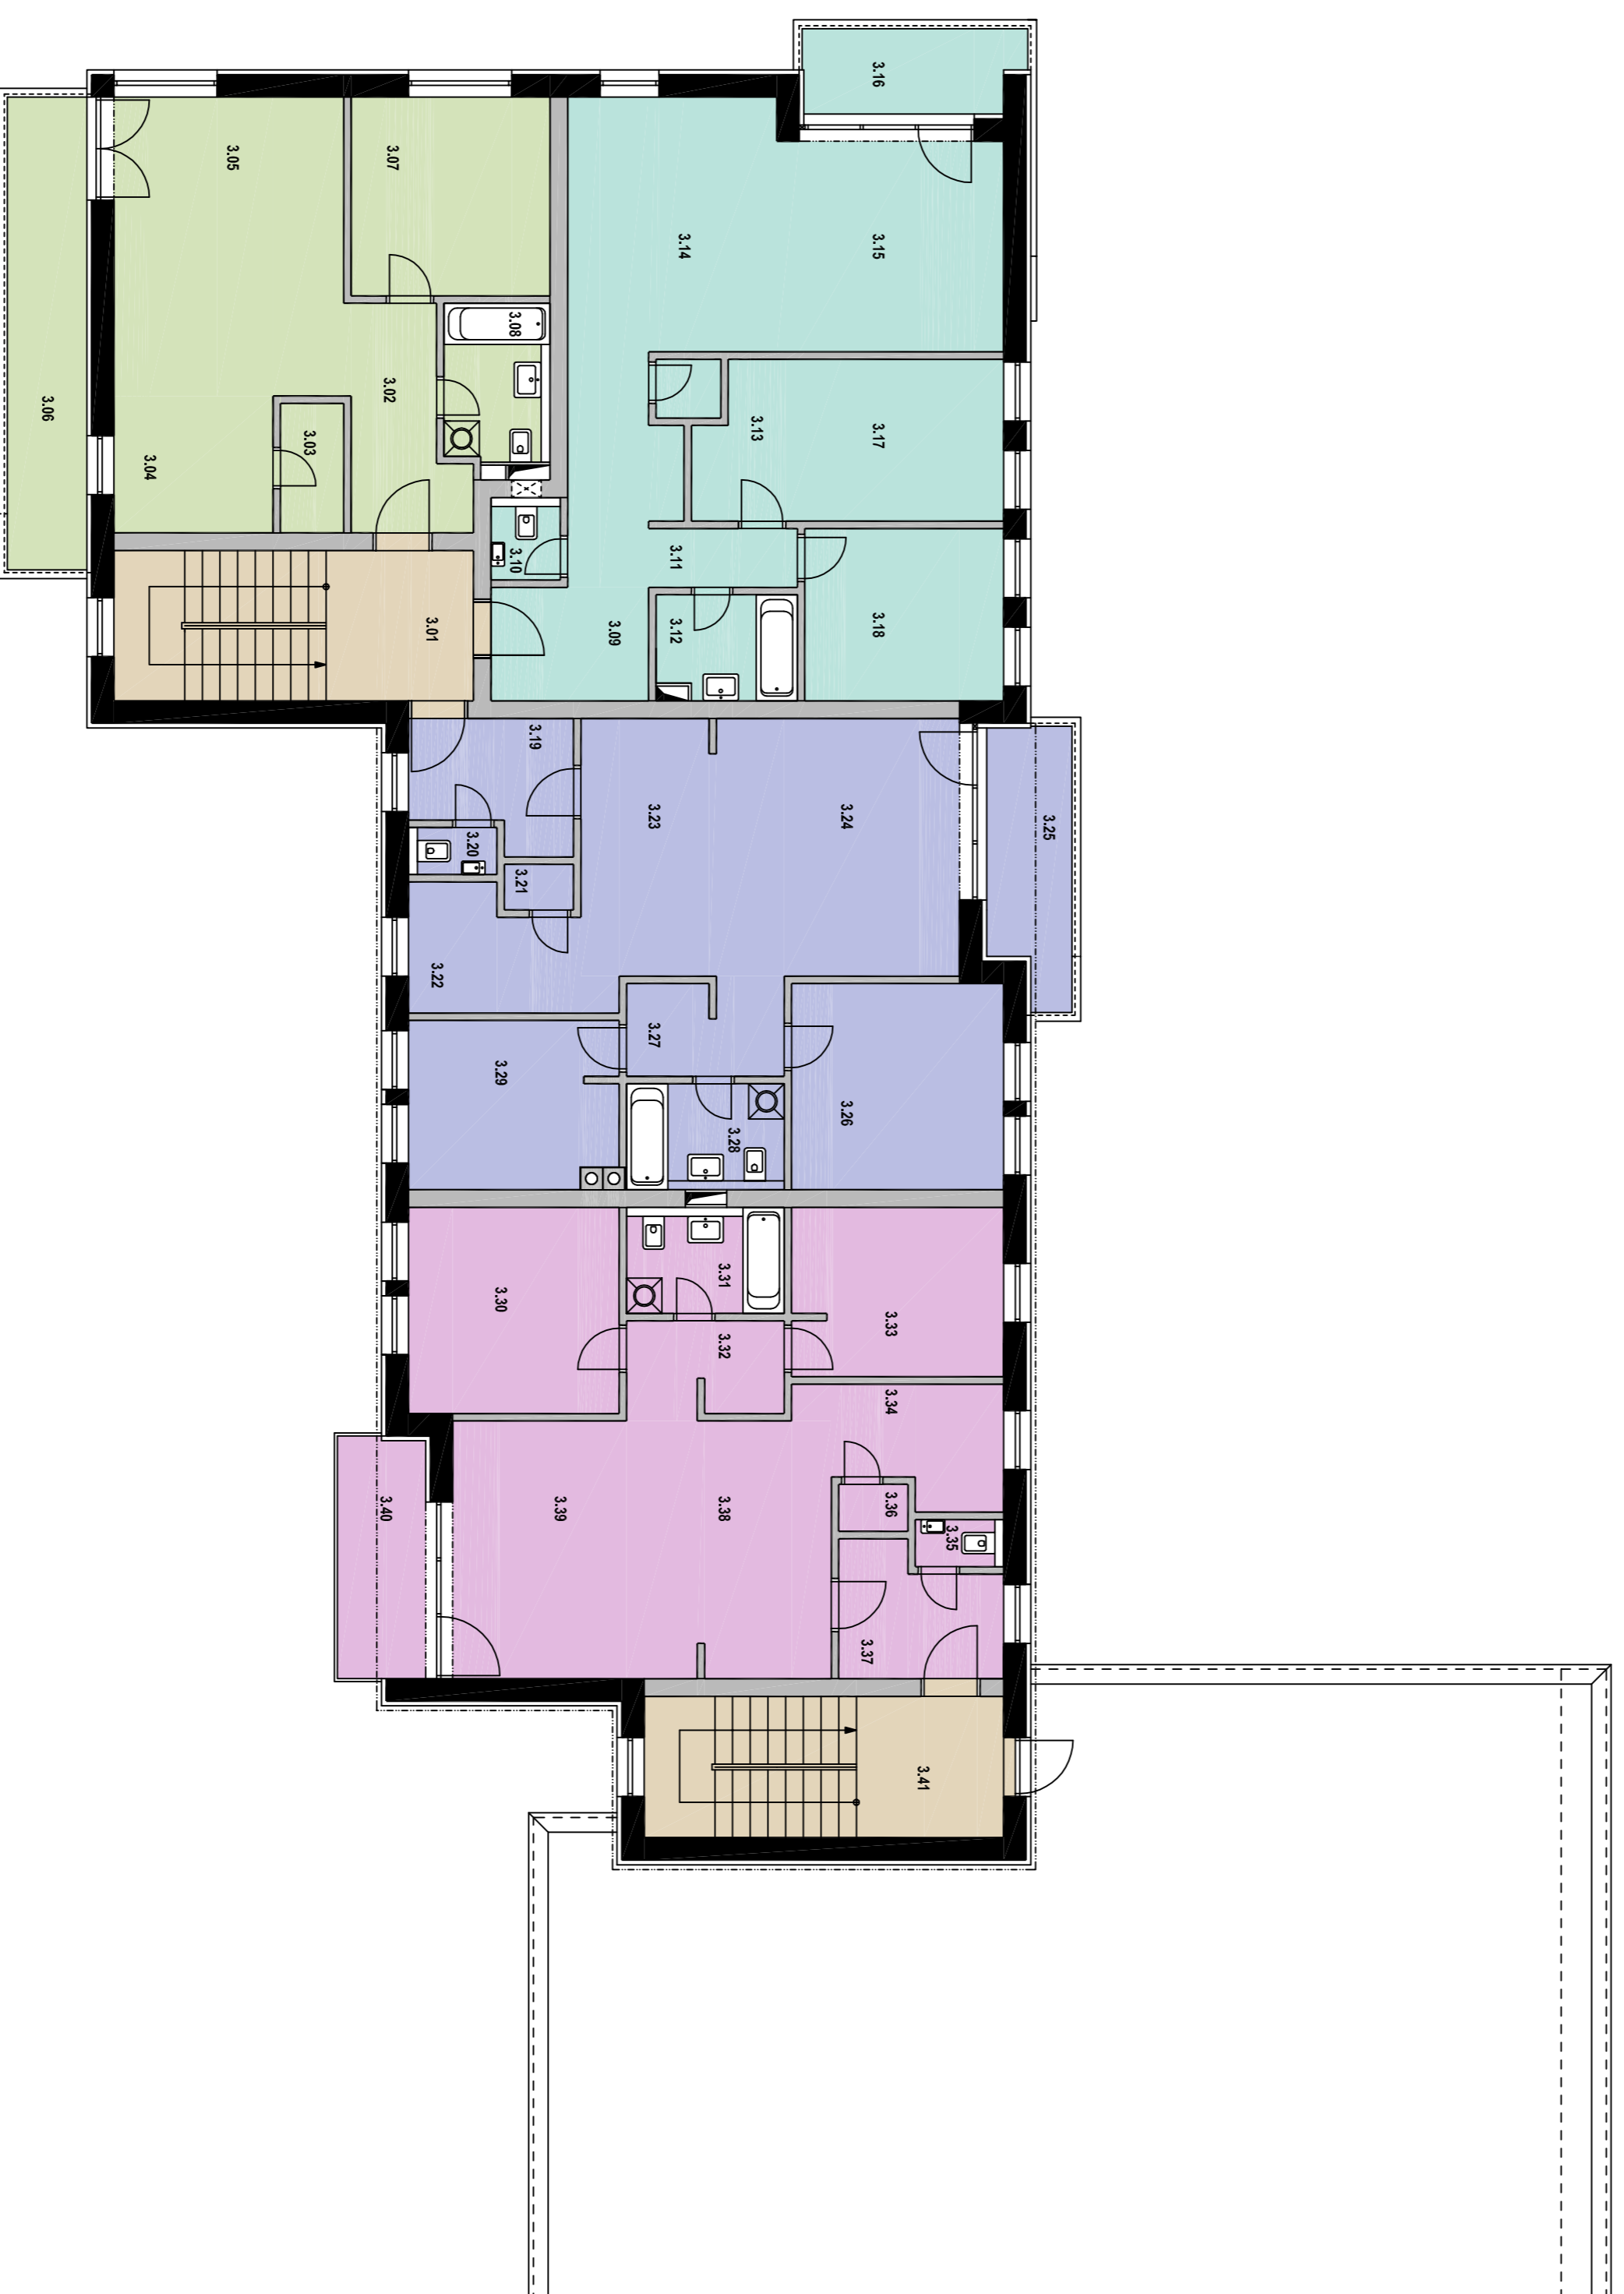

# PÔDORYS 3. POSCHODIA

BYTOVÝ DOM DOLNÁ KRUPÁ, TRNAVA

## LEGENDA MIESTNOSTÍ

Č.Ú.	NÁZOV MIESTNOSTI	POCICH (m <sup>2</sup> )
3.01	SCHODISKO	18,65
<b>BT1.11-03.13 M<sup>2</sup></b>		
3.02	VSTUPNÉ ZAJEVRÉ	6,77
3.03	SPALŇA	2,36
3.04	KUCHYŇA	6,37
3.05	OBÝVAČKA + JEJALEŇ	20,19
3.06	BALKÓN	11,11
3.07	SPALŇA	11,39
3.08	KÚPEĽNA	5,15
<b>BT1.6-01.04 M<sup>2</sup></b>		
3.09	VSTUPNÉ ZAJEVRÉ	5,15
3.10	WC	1,66
3.11	CHODBA	9,46
3.12	KÚPEĽNA	4,32
3.13	SATŇAK	1,10
3.14	KUCHYŇA	15,55
3.15	OBÝVAČKA + JEJALEŇ	14,36
3.16	BALKÓN	6,37
3.17	SPALŇA	13,87
3.18	SPALŇA	9,87
<b>BT1.13-03.04 M<sup>2</sup></b>		
3.19	VSTUPNÉ ZAJEVRÉ	5,56
3.20	WC	1,29
3.21	SPALŇA	0,91
3.22	KUCHYŇA	6,80
3.23	JEJALEŇ	9,45
3.24	OBÝVAČKA + JEJALEŇ	18,72
3.25	BALKÓN	6,92
3.26	SPALŇA	12,80
3.27	CHODBA	4,57
3.28	KÚPEĽNA	4,82
3.29	DETSKA JEJALEŇ	10,20
<b>BT1.13-06.07 M<sup>2</sup></b>		
3.30	SPALŇA	12,51
3.31	KÚPEĽNA	4,81
3.32	CHODBA	4,88
3.33	DETSKA JEJALEŇ	10,28
3.34	KUCHYŇA	6,57
3.35	WC	1,08
3.36	SPALŇA	1,03
3.37	VSTUPNÉ ZAJEVRÉ	5,67
3.38	JEJALEŇ	9,35
3.39	OBÝVAČKA + JEJALEŇ	18,74
3.40	BALKÓN	16,04
3.41	SCHODISKO	15,54